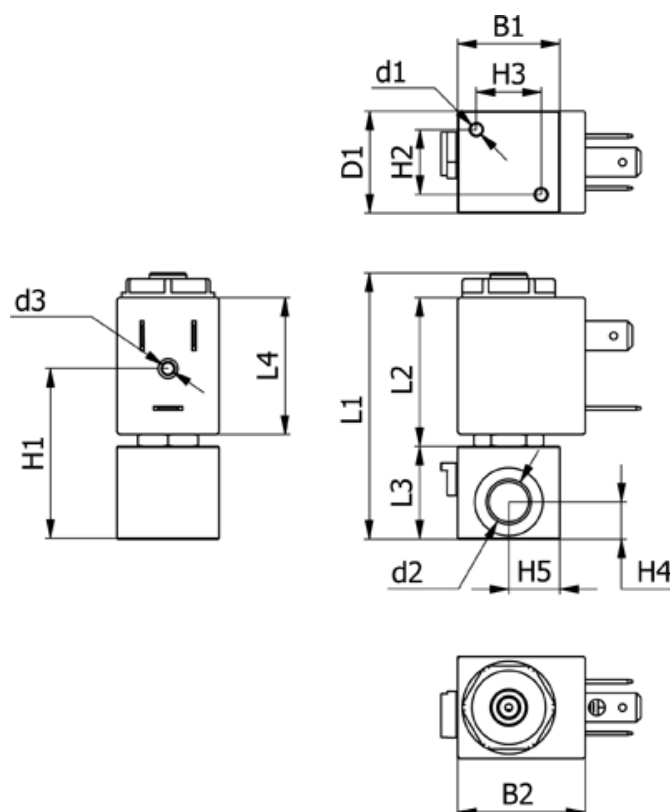

Varenummer: 588N3A112CB0457
 Beskrivelse: Magnetventil type N3A112.CB0.457 3/2 NC
 230 VAC 50HZ dyse 1,2 hus i Messing Portstr. M5

Mål

B1 = 22	H2 = 14	Lysning = 1.2
B2 = 31.1	H3 = 14	Spænding = 230 VAC 50HZ
d1 = M3x6	H4 = 6	Ventilfunktion = 3/2 NC
D1 = 22	H5 = 11	
d2 = M5	L1 = 52.2	
d3 = M3x4	L2 = 32.1	
Flow = 1.1	L3 = 16	
H1 = 32.6	L4 = 29.5	